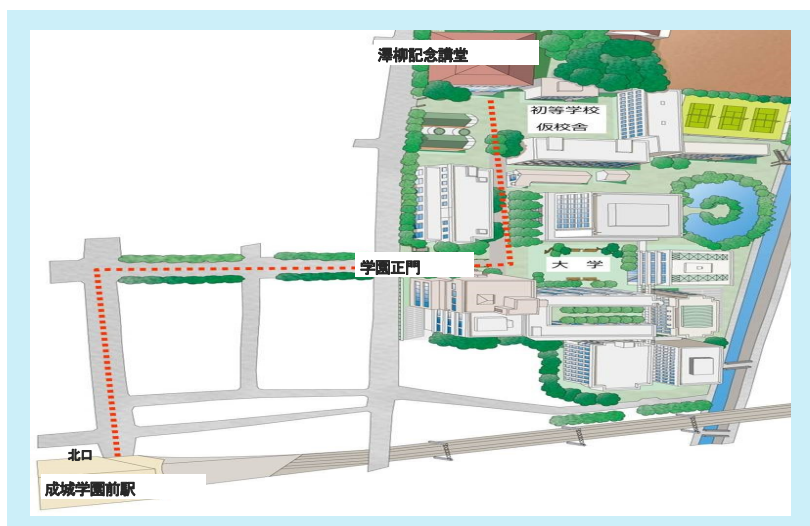

小田急線で降りるなら

SEIJOGAKUEN-MAE

3

# 三校合同 説明会

成城学園初等学校

聖ドミニコ学園小学校

東京都市大学付属小学校

成城学園前駅を最寄とする私立小学校三校が集まり説明会を行います。  
どなたでも無料で参加でき、事前の申し込みは不要です。  
直接会場にお越しください。

2019年 2月 9日(土)  
成城学園 澤柳記念講堂 14:00~16:00

# 小田急線成城学園前駅より通学する三校

多摩川「国分寺崖線」に並ぶ、伝統と個性の三校

第2世紀を迎え伸びゆく

成城学園初等学校

こくぶんじがいせんず  
国分寺崖線図

旧大字境界線(江戸時代)

旧砧村(明治時代)

国分寺崖線